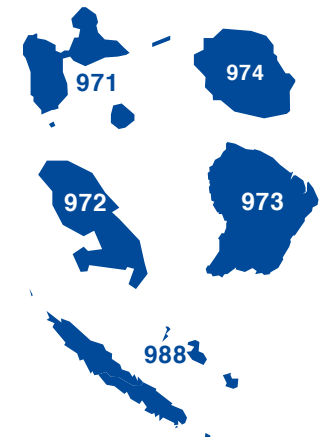

DÉPARTEMENTS D'OUTRE MER

Jacques Cosserat
jacques.cosserat@ffve.org